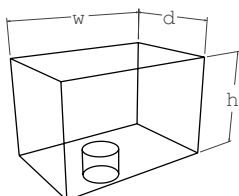

Description	Outlet Size
<p>Apollo</p> <p>h=190,w=305, d=190</p> 	<p>Ø63mm Ø76mm Ø101mm 63mm Sq 76mm Sq 101x76mm Rect 101mm Sq</p>
<p>Juno</p> <p>h=190, w=228, d=190</p> 	<p>Ø63mm Ø76mm Ø101mm 63mm Sq 76mm Sq 101x76mm Rect 101mm Sq</p>
<p>Minerva (Corner)</p> <p>h=190, w=240, d=190</p> 	<p>Ø63mm Ø76mm Ø101mm 63mm Sq 76mm Sq 101x76mm Rect 101mm Sq</p>
<p>Saturn (Small)</p> <p>h=200, w=280, d=215</p> 	<p>Ø63mm Ø76mm Ø101mm 63mm Sq 76mm Sq 101x76mm Rect 101mm Sq</p>
<p>Saturn (Large)</p> <p>h=230, w=310, d=245</p> 	<p>Ø63mm Ø76mm Ø101mm 63mm Sq 76mm Sq 101x76mm Rect 101mm Sq</p>

Overall dimensions exclude outlet.
Non standard outlets available on request.
Bespoke hoppers made to order, please enquire.
PPC external face only, PPC both sides - POA

Description	Outlet Size
<p>Numina (Corner)</p> <p>h=375, w=275, d=275</p> 	<p>Ø63mm Ø76mm Ø101mm 63mm Sq 76mm Sq 101x76mm Rect 101mm Sq</p>
<p>Mercury</p> <p>h=450, w=305, d=200</p> 	<p>Ø63mm Ø76mm Ø101mm 63mm Sq 76mm Sq 101x76mm Rect 101mm Sq</p>
<p>Venus</p> <p>h=500, w=505, d=330</p> 	<p>Ø63mm Ø76mm Ø101mm 63mm Sq 76mm Sq 101x76mm Rect 101mm Sq</p>

Overall dimensions exclude outlet.
Non standard outlets available on request.
Bespoke hoppers made to order, please enquire.
PPC external face only, PPC both sides - POA

Description	Outlet Size
<p>Merus - Small</p> <p>h=215, w=250, d=177</p> 	<p>Ø63mm Ø76mm</p>
<p>Merus - Large</p> <p>h=260, w=300, d=212</p> 	<p>Ø76mm Ø101mm</p>
<p>Merus Corner - Small</p> <p>h=215, w=177, d=177</p> 	<p>Ø63mm Ø76mm</p>
<p>Merus Corner - Large</p> <p>h=260, w=212, d=212</p> 	<p>Ø76mm Ø101mm</p>
<p>Victrix</p> <p>h=410, w=300, d=225</p> 	<p>Ø76mm Ø101mm 76mm Sq 101x76mm Rect 101mm Sq</p>
<p>Claudia</p> <p>h=521, w=440, d=240</p> 	<p>Ø76mm Ø101mm 76mm Sq 101x76mm Rect 101mm Sq</p>