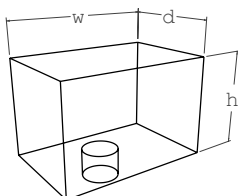

Description	Outlet Size
<p>Apollo</p> <p>h=190,w=305, d=190</p> 	<p>Ø63mm Ø76mm Ø101mm 63mm Sq 76mm Sq 101x76mm Rect 101mm Sq</p>
<p>Juno</p> <p>h=190, w=228, d=190</p> 	<p>Ø63mm Ø76mm Ø101mm 63mm Sq 76mm Sq 101x76mm Rect 101mm Sq</p>
<p>Minerva (Corner)</p> <p>h=190, w=240, d=190</p> 	<p>Ø63mm Ø76mm Ø101mm 63mm Sq 76mm Sq 101x76mm Rect 101mm Sq</p>
<p>Saturn (Small)</p> <p>h=200, w=280, d=215</p> 	<p>Ø63mm Ø76mm Ø101mm 63mm Sq 76mm Sq 101x76mm Rect 101mm Sq</p>
<p>Saturn (Large)</p> <p>h=230, w=310, d=245</p> 	<p>Ø63mm Ø76mm Ø101mm 63mm Sq 76mm Sq 101x76mm Rect 101mm Sq</p>

Overall dimensions exclude outlet.
Non standard outlets available on request.
Bespoke hoppers made to order, please enquire.
PPC external face only, PPC both sides - POA

Description	Outlet Size
<p>Numina (Corner)</p> <p>h=375, w=275, d=275</p> 	<p>Ø63mm Ø76mm Ø101mm 63mm Sq 76mm Sq 101x76mm Rect 101mm Sq</p>
<p>Mercury</p> <p>h=450, w=305, d=200</p> 	<p>Ø63mm Ø76mm Ø101mm 63mm Sq 76mm Sq 101x76mm Rect 101mm Sq</p>
<p>Venus</p> <p>h=500, w=505, d=330</p> 	<p>Ø63mm Ø76mm Ø101mm 63mm Sq 76mm Sq 101x76mm Rect 101mm Sq</p>

Overall dimensions exclude outlet.
Non standard outlets available on request.
Bespoke hoppers made to order, please enquire.
PPC external face only, PPC both sides - POA

Description	Outlet Size
<p>Merus - Small</p> <p>h=215, w=250, d=177</p> 	<p>Ø63mm Ø76mm</p>
<p>Merus - Large</p> <p>h=260, w=300, d=212</p> 	<p>Ø76mm Ø101mm</p>
<p>Merus Corner - Small</p> <p>h=215, w=177, d=177</p> 	<p>Ø63mm Ø76mm</p>
<p>Merus Corner - Large</p> <p>h=260, w=212, d=212</p> 	<p>Ø76mm Ø101mm</p>
<p>Victrix</p> <p>h=410, w=300, d=225</p> 	<p>Ø76mm Ø101mm 76mm Sq 101x76mm Rect 101mm Sq</p>
<p>Claudia</p> <p>h=521, w=440, d=240</p> 	<p>Ø76mm Ø101mm 76mm Sq 101x76mm Rect 101mm Sq</p>